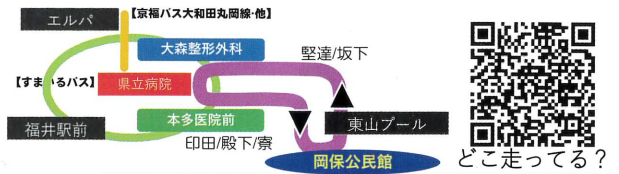

福井市コミュニティバスOKABO 時刻表

■コシヒカリの里号:北回り系統

(火・木・土曜運行) 【8/13~8/16、12/29~1/3は運休】

令和8年4月1日 ダイヤ改正

停留所名	①	②	③	④	⑤	⑥	⑦	⑧	⑨	⑩
喜ね舎		8:31	9:57	10:43	11:34		13:45	14:31	15:22	16:08
河増		8:35	10:01	10:47	11:38		13:49	14:35	15:26	16:12
印田口	7:55	8:35	10:01	10:47	11:38		13:49	14:35	15:26	16:12
岡保郵便局	7:56	8:36	10:02	10:48	11:39		13:50	14:36	15:27	16:13
殿下	7:56	8:36	10:02	10:48	11:39		13:50	14:36	15:27	16:13
殿下集落センター	7:57	8:37	10:03	10:49	11:40		13:51	14:37	15:28	16:14
殿下口	7:57	8:37	10:03	10:49	11:40		13:51	14:37	15:28	16:14
寮	7:58	8:38	10:04	10:50	11:41		13:52	14:38	15:29	16:15
寮口	7:58	8:38	10:04	10:50	11:41		13:52	14:38	15:29	16:15
河水西	7:59	8:39	10:05	10:51	11:42		13:53	14:39	15:30	16:16
岡保公民館	8:01	8:41	10:07	10:53	11:44		13:55	14:41	15:32	16:18
岡保こども園	8:02	9:22	10:08	10:59	11:45		13:56	14:47	15:33	16:19
河水集落センター	8:03	9:23	10:09	11:00	11:46		13:57	14:48	15:34	16:20
河水北	8:04	9:24	10:10	11:01	11:47		13:58	14:49	15:35	16:21
あけぼの園	8:04	9:24	10:10	11:01	11:47		13:58	14:49	15:35	16:21
コシヒカリの里	8:06	9:26	10:12	11:03	11:49		14:00	14:51	15:37	16:23
東山プール	↓	9:29	10:15	11:06	11:52		14:03	14:54	15:40	16:26
坂下	8:08	9:31	10:17	11:08	11:54		14:05	14:56	15:42	16:28
堅達東	8:09	9:32	10:18	11:09	11:55		14:06	14:57	15:43	16:29
堅達	8:09	9:32	10:18	11:09	11:55		14:06	14:57	15:43	16:29
山翠苑口	8:10	9:33	10:19	11:10	11:56		14:07	14:58	15:44	16:30
JAカントリー	8:12	9:35	10:21	11:12	11:58		14:09	15:00	15:46	16:32
東今泉	8:13	9:36	10:22	11:13	11:59		14:10	15:01	15:47	16:33
北今泉口	8:13	9:36	10:22	11:13	11:59		14:10	15:01	15:47	16:33
大東2丁目	8:16	9:38	10:24	11:15	12:01		14:12	15:03	15:49	16:35
●大森整形外科	8:17	9:39	10:25	11:16	12:02		14:13	15:04	15:50	16:36
北四ツ居2丁目第2	8:17	9:39	10:25	11:16	12:02		14:13	15:04	15:50	16:36
北四ツ居	8:19	9:41	10:27	11:18	12:04		14:15	15:06	15:52	16:38
●県立病院	8:22	9:43	10:29	11:20	12:06	13:31	14:17	15:08	15:54	16:40
新米松	8:23	9:44	10:30	11:21	12:07	13:32	14:18	15:09	15:55	
●八幡神社前	8:24	9:45	10:31	11:22	12:08	13:33	14:19	15:10	15:56	
●パリオ	↓	9:48	10:34	11:25	12:11	13:36	14:22	15:13	15:59	
●本多医院前	8:27	9:53	10:39	11:30		13:41	14:27	15:18	16:04	
上北野口	8:28	9:54	10:40	11:31		13:42	14:28	15:19	16:05	
自動車学校前	8:28	9:54	10:40	11:31		13:42	14:28	15:19	16:05	
上北野公舎前	8:29	9:55	10:41	11:32		13:43	14:29	15:20	16:06	
喜ね舎	8:31	9:57	10:43	11:34		13:45	14:31	15:22	16:08	

■ 既存路線との接続	待ち時間	15分以内	30分以内	60分以内	接続なし

● 岡保→福井駅 すまいるバス東ルート / 京福バス 36県立病院丸岡線 39大和田丸岡線 51・52済生会問屋団地線

大森整形外科 発 (すまいる東)	8:23 (6分待)	9:53 (14分待)	11:21 (56分待)	11:21 (5分待)	12:06 (4分待)		14:21 (8分待)	15:06 (2分待)		17:23 (47分待)
県立病院 発 (京福36 39)		9:53 (10分待)	10:33 (4分待)	11:33 (13分待)	12:33 (27分待)		14:33 (16分待)	15:33 (25分待)	16:33 (39分待)	16:53 (13分待)
パリオ前 発 *1 (京福51 52)	(52) 9:02 (38分待)		(51) 10:56 (25分待)	(51) 11:41 (19分待)	(51) 12:41 (33分待)			(51) 15:41 (31分待)	(51) 16:41 (45分待)	

*1 岡保バス「八幡神社前」で下車し、京福バスの「パリオ前(さくら通り沿い)」まで歩いて乗車します。(約100m)