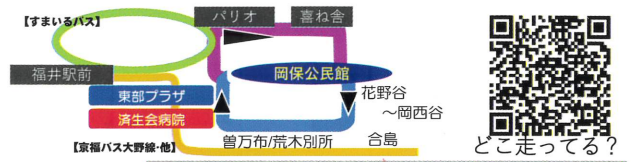

■岡の泉号：南回り系統

(月・水・金曜運行) 【8/13~8/16、12/29~1/3は運休】

令和8年4月1日 ダイヤ改正

どこ走ってる？

停留所名	①	②	③	④	⑤	⑥	⑦	⑧	⑨
岡保公民館	7:50	9:22	10:13	11:09	12:00		14:26	15:17	16:13
岡保こども園	7:51	9:23	10:14	11:10	12:01		14:27	15:18	16:14
河水南	7:52	9:24	10:15	11:11	12:02		14:28	15:19	16:15
真楽寺前	7:54	9:26	10:17	11:13	12:04		14:30	15:21	16:17
大畑	7:56	9:28	10:19	11:15	12:06		14:32	15:23	16:19
宮地	7:57	9:29	10:20	11:16	12:07		14:33	15:24	16:20
ほほ咲みの郷	7:58	9:30	10:21	11:17	12:08		14:34	15:25	16:21
花野谷東	7:59	9:31	10:22	11:18	12:09		14:35	15:26	16:22
宮地南	8:01	9:33	10:24	11:20	12:11		14:37	15:28	16:24
大畑集落センター	8:02	9:34	10:25	11:21	12:12		14:38	15:29	16:25
岡の泉	8:03	9:35	10:26	11:22	12:13		14:39	15:30	16:26
岡西谷	8:03	9:35	10:26	11:22	12:13		14:39	15:30	16:26
荒木集落センター	8:06	9:37	10:28	11:24	12:15		14:41	15:32	16:28
合島	8:07	9:38	10:29	11:25	12:16		14:42	15:33	16:29
子ども会館前	8:09	9:40	10:31	11:27	12:18		14:44	15:35	16:31
曾万布東	8:10	9:41	10:32	11:28	12:19		14:45	15:36	16:32
曾万布西	8:11	9:42	10:33	11:29	12:20		14:46	15:37	16:33
●済生会病院	8:13	9:44	10:35	11:31	12:22		14:48	15:39	16:35
有塚医院前	8:16	9:46	10:37	11:33	12:24		14:50	15:41	16:37
和田東二丁目	8:17	9:47	10:38	11:34	12:25		14:51	15:42	16:38
ゲンキー和田東店前	8:18	9:48	10:39	11:35	12:26		14:52	15:43	16:39
●東部プラザ	8:20	9:49	10:40	11:36	12:27	14:02	14:53	15:44	16:40
御幸4丁目東	8:22	9:51	10:45	11:38	12:29	14:04	14:55	15:51	16:42
城東4丁目	8:23	9:52	10:48	11:39	12:30	14:05	14:56	15:52	16:43
●パリオ	↓	9:54	10:50	11:41	12:32	14:07	14:58	15:54	16:45
●本多医院前	8:27	9:59	10:55	11:46		14:12	15:03	15:59	
上北野口	8:28	10:00	10:56	11:47		14:13	15:04	16:00	
自動車学校前	8:28	10:00	10:56	11:47		14:13	15:04	16:00	
上北野公舎前	8:29	10:01	10:57	11:48		14:14	15:05	16:01	
喜ね舎	8:31	10:03	10:59	11:50		14:16	15:07	16:03	
河増	8:35	10:07	11:03	11:54		14:20	15:11	16:07	
印田口	8:35	10:07	11:03	11:54		14:20	15:11	16:07	
岡保郵便局	8:36	10:08	11:04	11:55		14:21	15:12	16:08	
殿下	8:36	10:08	11:04	11:55		14:21	15:12	16:08	
殿下集落センター	8:37	10:09	11:05	11:56		14:22	15:13	16:09	
殿下口	8:38	10:09	11:05	11:56		14:22	15:13	16:09	
寮	8:39	10:10	11:06	11:57		14:23	15:14	16:10	
寮口	8:39	10:10	11:06	11:57		14:23	15:14	16:10	
河水西	8:40	10:11	11:07	11:58		14:24	15:15	16:11	
岡保公民館	8:42	10:13	11:09	12:00		14:26	15:17	16:13	