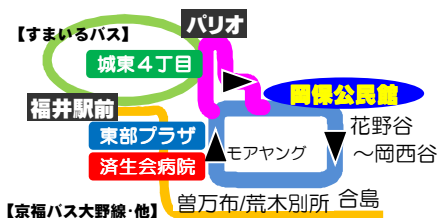

福井市コミュニティバスOKABO 時刻表

■ 岡の泉号：南回り系統

(月・水・金曜運行)

平成28年10月1日改定

停留所名	①	②	③	④	⑤	⑥	⑦	⑧	⑨	⑩	⑪
岡保公民館	8:35	9:12	9:49	10:26	11:11		13:23	14:08		15:33	16:18
岡保保育園	8:36	9:13	9:50	10:27	11:12		13:24	14:09		15:34	16:19
河水南	8:37	9:14	9:51	10:28	11:13		13:25	14:10		15:35	16:20
真楽寺前	8:39	9:16	9:53	10:30	11:15		13:27	14:12		15:37	16:22
大畑	8:41	9:18	9:55	10:32	11:17		13:29	14:14		15:39	16:24
宮地	8:42	9:19	9:56	10:33	11:18		13:30	14:15		15:40	16:25
ふれ愛園	8:43	9:20	9:57	10:34	11:19		13:31	14:16		15:41	16:26
花野谷東	8:44	9:21	9:58	10:35	11:20		13:32	14:17		15:42	16:27
宮地南	8:46	9:23	10:00	10:37	11:22		13:34	14:19		15:44	16:29
大畑集落センター	8:47	9:24	10:01	10:38	11:23		13:35	14:20		15:45	16:30
岡の泉	8:48	9:25	10:02	10:39	11:24		13:36	14:21		15:46	16:31
岡西谷	8:48	9:25	10:02	10:39	11:24		13:36	14:21		15:46	16:31
荒木集落センター	8:50	9:27	10:04	10:41	11:26		13:38	14:23		15:48	16:33
合島	8:51	9:28	10:05	10:42	11:27		13:39	14:24		15:49	16:34
子供会館前	8:53	9:30	10:07	10:44	11:29		13:41	14:26		15:51	16:36
菅万布東	8:54	9:31	10:08	10:45	11:30		13:42	14:27		15:52	16:37
菅万布西	8:55	9:32	10:09	10:46	11:31		13:43	14:28		15:53	16:38
神明中	8:56	9:33	10:10	10:47	11:32		13:44	14:29		15:54	16:39
モアヤング前	↓	↓	↓	↓	↓	12:57	↓	↓	15:07	↓	↓
済生会病院	8:57	9:34	10:11	10:48	11:33	13:00	13:45	14:30	15:10	15:55	16:40
有塚医院前	8:59	9:36	10:13	10:50	11:35	13:02	13:47	14:32	15:12	15:57	↓
和田東二丁目	9:00	9:37	10:14	10:51	11:36	13:03	13:48	14:33	15:13	15:58	↓
ゲンキー前	9:01	9:38	10:15	10:52	11:37	13:04	13:49	14:34	15:14	15:59	↓
東部プラザ	9:02	9:39	10:16	10:53	11:38	13:05	13:50	14:35	15:15	16:00	↓
	9:05	9:42	10:19	10:56	11:41	13:08	13:53	14:38	15:18	16:03	↓
問屋町東	9:08	9:45	10:22	↓	↓	↓	↓	↓	↓	↓	↓
印田ゴルフセンター	9:09	9:46	10:23	↓	↓	↓	↓	↓	↓	↓	↓
御幸4丁目東	↓	↓	↓	10:58	11:43	13:10	13:55	14:40	15:20	16:05	↓
城東4丁目	↓	↓	↓	10:59	11:44	13:11	13:56	14:41	15:21	16:06	↓
パリオ	↓	↓	↓	11:03	11:48	13:15	14:00	14:45	15:25	16:10	↓
南四ツ居	↓	↓	↓	11:04	11:49	13:16	14:01	14:46	15:26	16:11	↓
モアヤング前	↓	↓	↓	↓		↓	↓	14:51	↓	↓	16:43
自動車学校入口	↓	↓	↓	11:04		13:16	14:01		15:26	16:11	
上北野	↓	↓	↓	11:05		13:17	14:02		15:27	16:12	
河増団地入口	↓	↓	↓	11:05		13:17	14:02		15:27	16:12	
河増	↓	↓	↓	11:06		13:18	14:03		15:28	16:13	
印田口	↓	↓	↓	11:06		13:18	14:03		15:28	16:13	
印田	↓	↓	↓	11:07		13:19	14:04		15:29	16:14	
岡保公民館	9:11	9:48	10:25	11:10		13:22	14:07		15:32	16:17	

■ 既存路線との接続

待ち時間 15分以内 30分以内 30分超

● 岡保→福井駅

京福バス(230円/済生会病院 210円/東部プラザ) すまいるバス(100円/城東4丁目)

済生会病院 発	9:06 (9分待)	9:46 (12分待)	10:16 (5分待)	11:16 (28分待)	11:50 (17分待)		13:50 (5分待)	14:50 (20分待)		16:16 (21分待)	16:51 (11分待)
東部プラザ 発	9:09 (7分待)	9:49 (10分待)	10:19 (3分待)	11:19 (26分待)	11:53 (15分待)		13:53 (3分待)	14:53 (18分待)		16:19 (19分待)	
城東4丁目 発 (すまいるバス)				11:14 (15分待)	11:54 (10分待)		14:34 (38分待)	15:14 (33分待)		16:34 (28分待)	

● 福井駅→岡保

京福バス(210円/東部プラザ) すまいるバス(100円/城東4丁目)

東部プラザ 着	8:43 (22分待)	9:15 (27分待)	10:15 (4分待)	10:43 (13分待)		13:03 (5分待)	13:43 (10分待)		15:15 (3分待)	15:43 (20分待)	
城東4丁目 着 (すまいるバス)				10:34 (25分待)		12:34 (37分待)	13:14 (42分待)		15:14 (7分待)	15:54 (12分待)